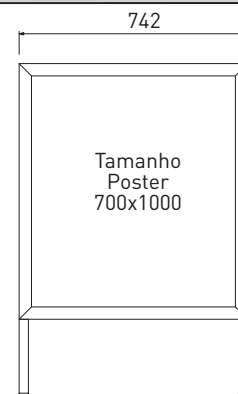

## O clássico display dupla face

- + Um suporte em forma de "A" com 2 SnapFrame (moldura de imagem trocável) com cesta porta-folhetos opcional.
- + Tamanhos 50x70cm, 70x100cm.

ABoard Cesta Porta-folhetos  
Ref. UYTS3000A4

### MODELOS STANDARD Dimensões em mm

ABoard 050x070  
Caixa Transporte  
Peso

Ref. UAB3200NB2  
650x1120x112mm  
7,85 kg

ABoard 700x1000  
Caixa Transporte  
Peso

Ref. UAB3200NB1  
850x1420x112mm  
13 kg