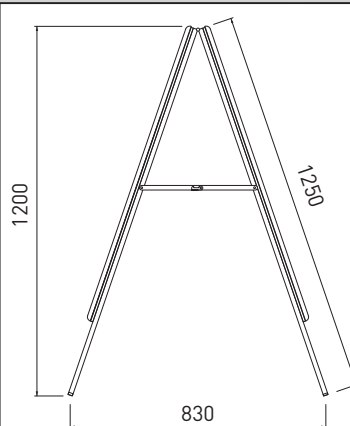

## O clássico display dupla face

- + Um suporte em forma de "A" com 2 SnapFrame (moldura de imagem trocável) com cesta porta-folhetos opcional.
- + Tamanhos 50x70cm, 70x100cm.

ABoard Cesta Porta-folhetos  
Ref. UYTS3000A4

### MODELOS STANDARD Dimensões em mm

ABoard 050x070  
Caixa Transporte  
Peso

Ref. UAB3200NB2  
650x1120x112mm  
7,85 kg

ABoard 700x1000  
Caixa Transporte  
Peso

Ref. UAB3200NB1  
850x1420x112mm  
13 kg