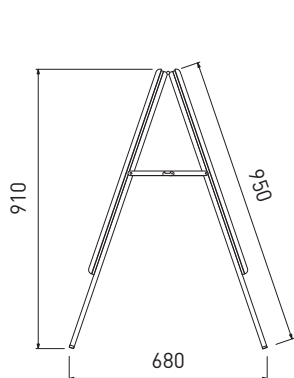

## O clássico display dupla face

- + Um suporte em forma de "A" com 2 SnapFrame (moldura de imagem trocável) com cesta porta-folhetos opcional.
- + Tamanhos 50x70cm, 70x100cm.

ABoard Cesta Porta-folhetos  
Ref. UYTS3000A4

### MODELOS STANDARD Dimensões em mm

ABoard 050x070  
Caixa Transporte  
Peso

Ref. UAB3200NB2  
650x1120x112mm  
7,85 kg

ABoard 700x1000  
Caixa Transporte  
Peso

Ref. UAB3200NB1  
850x1420x112mm  
13 kg