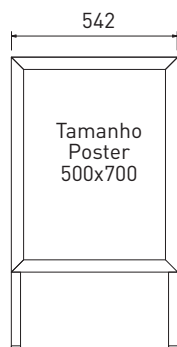

## O clássico display dupla face

- + Um suporte em forma de "A" com 2 SnapFrame (moldura de imagem trocável) com cesta porta-folhetos opcional.
- + Tamanhos 50x70cm, 70x100cm.

ABoard Cesta Porta-folhetos  
Ref. UYTS3000A4

### MODELOS STANDARD Dimensões em mm

ABoard 050x070  
Caixa Transporte  
Peso

Ref. UAB3200NB2  
650x1120x112mm  
7,85 kg

ABoard 700x1000  
Caixa Transporte  
Peso

Ref. UAB3200NB1  
850x1420x112mm  
13 kg