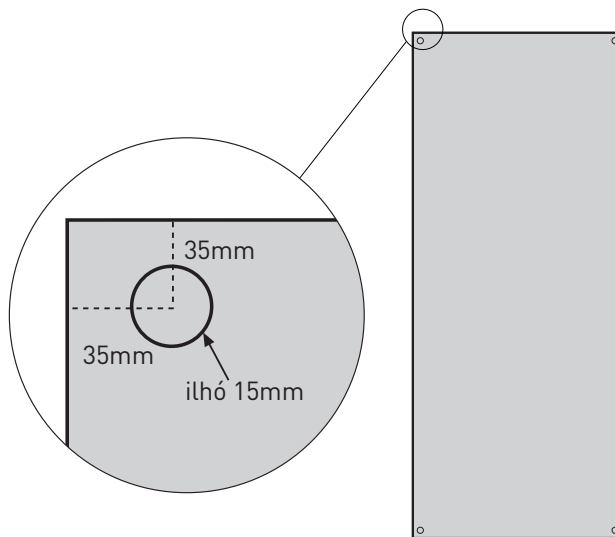

# Ilhós XBanner e OutBanner

Nossos sistemas XBannerNeo e OutBanner, requer a colocação de ilhós nas gráficas.  
Recomendamos ilhós de 15mm de diâmetro e que seja colocado conforme indicamos nos seguintes quadros:

## OutBanner

Utilizar outro diâmetro de ilhó ou variar a distância de colocação, poderá implicar que o sistema não funcione correctamente.

As medidas indicadas são meras recomendações e por tanto não contractuais. NetDisplay declina toda a responsabilidade a este respeito. Será sempre responsabilidade do usuário realizar as provas necessárias para estabelecer as medidas adequadas em cada caso.