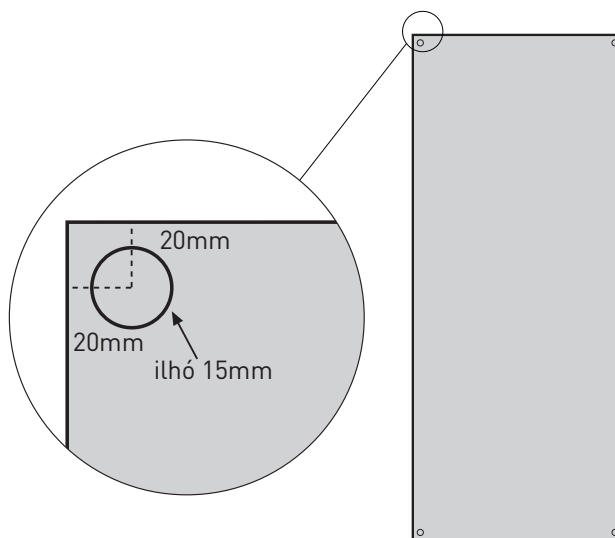

# Ilhós XBanner e OutBanner

Nossos sistemas XBannerNeo e OutBanner, requer a colocação de ilhós nas gráficas.  
Recomendamos ilhós de 15mm de diâmetro e que seja colocado conforme indicamos nos seguintes quadros:

## OutBanner

Utilizar outro diâmetro de ilhó ou variar a distância de colocação, poderá implicar que o sistema não funcione correctamente.

As medidas indicadas são meras recomendações e por tanto não contractuais. NetDisplay declina toda a responsabilidade a este respeito. Será sempre responsabilidade do usuário realizar as provas necessárias para estabelecer as medidas adequadas em cada caso.