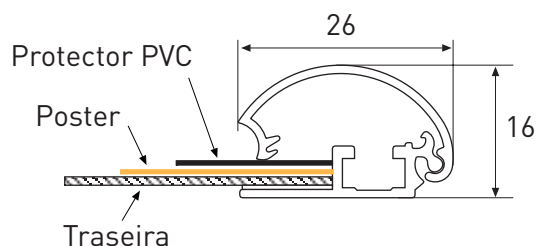

DoorSign

A sinalética fácil e prática

Simplesmente abra os perfis, coloque o rótulo e mude-o quando quiser.

Solução ideal para utilizar em áreas públicas como escolas, oficinas, hospitais, etc.

- Atractivo design em alumínio anodizado prata.
- Frontal protector PVC anti-reflector
- Traseira rígida
- Cada kit inclui fita adesiva e parafusos
- Podem ser utilizados na horizontal ou na vertical.

Somente disponível
em caixas de 10 unidades

5x14,8cm	UDS0001000
10,5x14,8cm	UDS0002000
10,5x29,7cm	UDS0003000
A4	UDS0004000

DIMENSÕES (mm)

PERFIL

Modelo	Ref.	X-Y	Poster	Area Visível
5x14,8cm	UDS0001000	56x177	50x148	50x126
10,5x14,8cm	UDS0002000	111x177	105x148	105x126
10,5x29,7cm	UDS0003000	111x326	105x297	105x275
A4	UDS0004000	154x239	210x297	148x188