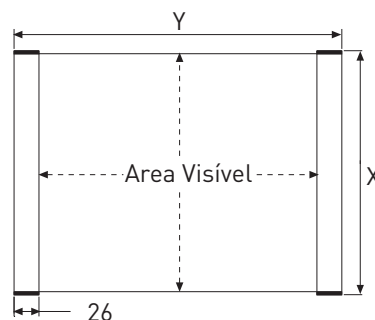

DoorSign

A sinalética fácil e prática

Simplesmente abra os perfis, coloque o rótulo e mude-o quando quiser.

Solução ideal para utilizar em áreas públicas como escolas, oficinas, hospitais, etc.

- Atractivo design em alumínio anodizado prata.
- Frontal protector PVC anti-reflector
- Traseira rígida
- Cada kit inclui fita adesiva e parafusos
- Podem ser utilizados na horizontal ou na vertical.

Somente disponível
em caixas de 10 unidades

5x14,8cm	UDS0001000
10,5x14,8cm	UDS0002000
10,5x29,7cm	UDS0003000
A4	UDS0004000

DIMENSÕES (mm)

PERFIL

Modelo	Ref.	X-Y	Poster	Area Visível
5x14,8cm	UDS0001000	56x177	50x148	50x126
10,5x14,8cm	UDS0002000	111x177	105x148	105x126
10,5x29,7cm	UDS0003000	111x326	105x297	105x275
A4	UDS0004000	154x239	210x297	148x188