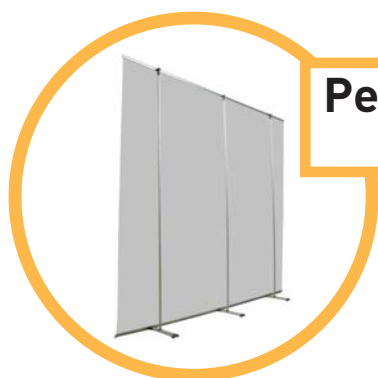

LiteBanner

El banner de gama alta más económico de su clase

Por el mismo precio ningún otro te ofrece:

- ➔ Mástil telescópico desde 110 a 240 cm.
- ➔ Atractivo diseño y acabados de alta calidad en aluminio anodizado plata.
- ➔ Posibilidad de formar murales de gran impacto.
- ➔ Bolsa de transporte rígida incluida en el precio.

Permite crear murales

UNO O DOS MÁSTILES

DETALLES

TAMAÑOS

TRANSPORTE

LITES100

LITED100
Doble cara

LITES120D
2 Mástiles