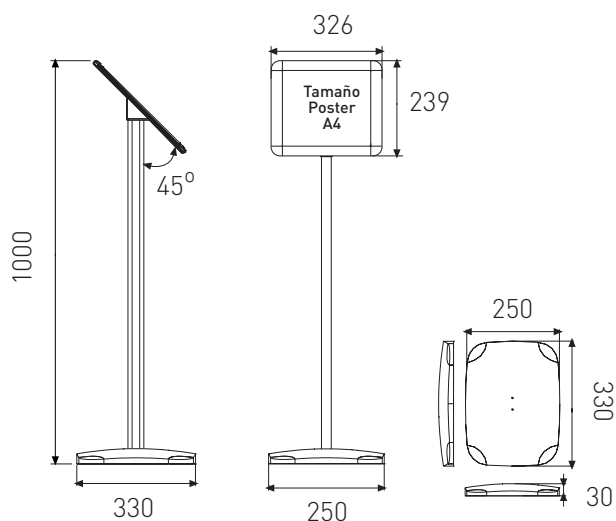

MenuBoard

El display porta-menús

Un práctico SnapFrame (marco de imagen intercambiable) con soporte de suelo disponible en tamaños A4 y A3 Vertical/Horizontal.

- A3 Vertical **UDMB10D0A3**
- A3 Horizontal **UDMB10Y0A3**
- A4 Vertical **UDBS10D0A4**
- A4 Horizontal **UDBS10Y0A4**

✚ A3 Dimensiones en mm

Caja Transporte 380x1020x60mm **4,6 kg**

✚ A4 Dimensiones en mm

Caja Transporte 320x950x60mm **3,6 kg**

✚ MONTAJE

1

2

3