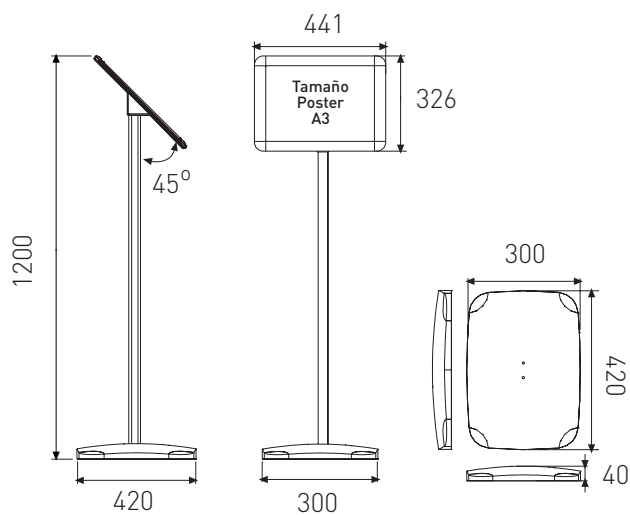

MenuBoard

El display porta-menús

Un práctico SnapFrame (marco de imagen intercambiable) con soporte de suelo disponible en tamaños A4 y A3 Vertical/Horizontal.

- A3 Vertical **UDMB10D0A3**
- A3 Horizontal **UDMB10Y0A3**
- A4 Vertical **UDBS10D0A4**
- A4 Horizontal **UDBS10Y0A4**

✚ A3 Dimensiones en mm

Caja Transporte 380x1020x60mm **4,6 kg**

✚ A4 Dimensiones en mm

Caja Transporte 320x950x60mm **3,6 kg**

✚ MONTAJE

1

2

3