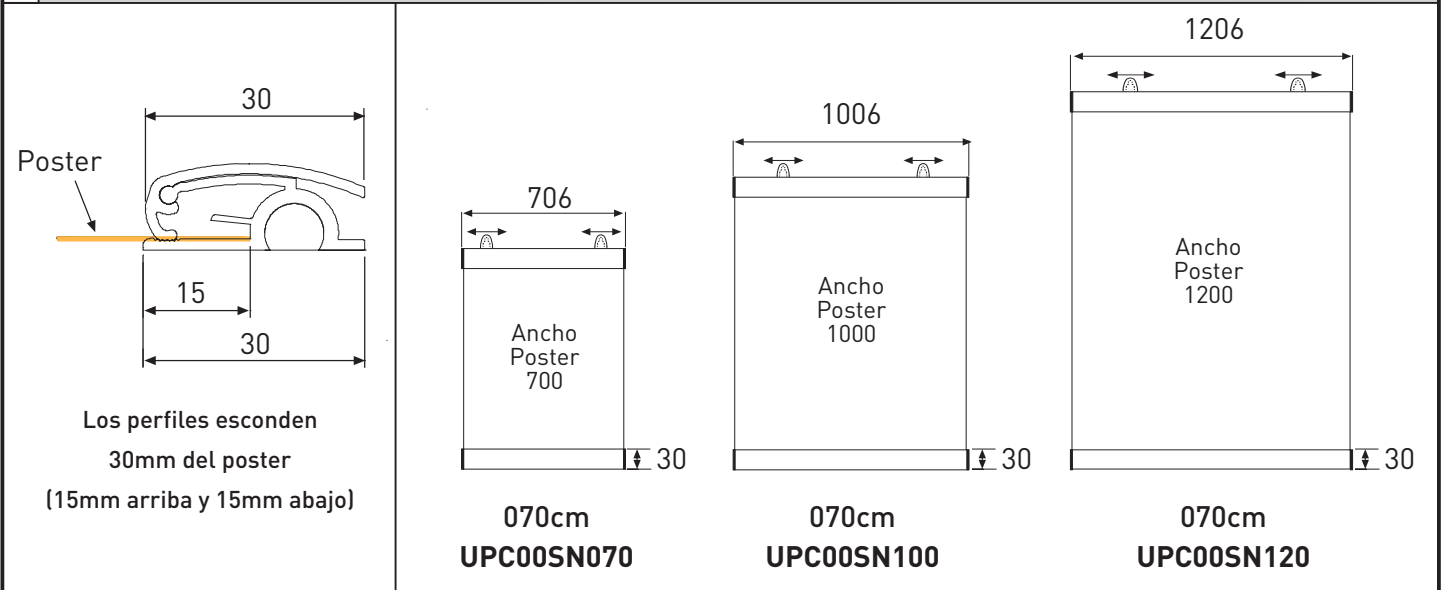

PosterClip

Perfiles de agarre por presión para colgar cartelería

Alta sujeción para cartelería de gran formato hasta 500 micras.
 Acabado atractivo en aluminio anodizado plata.
 Disponible en Kits embalados individualmente
 o en Juegos de 10 barras de 3,05m
 para corte a medida.

PERFIL **MODELOS STANDARD Dimensiones en mm**

SET PIEZAS PLÁSTICAS **JUEGO DE BARRAS**

<p>Set de 10 juegos piezas plásticas Cada Juego: 4 terminadores, 2 aseguradores UYUP386100</p>	<p>Juego de 10 Barras 3,05m UYUP01000</p>
---	---