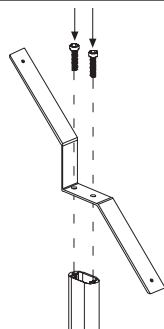

MenuBoard

El display porta-menús

Un práctico SnapFrame (marco de imagen intercambiable) con soporte de suelo disponible en tamaño A3 Vertical.

A3 Vertical UDMB10D0A3

+ A3 Dimensiones en mm

Caja Transporte 380x1020x60mm 4,6 kg

+ MONTAJE

1

2

3