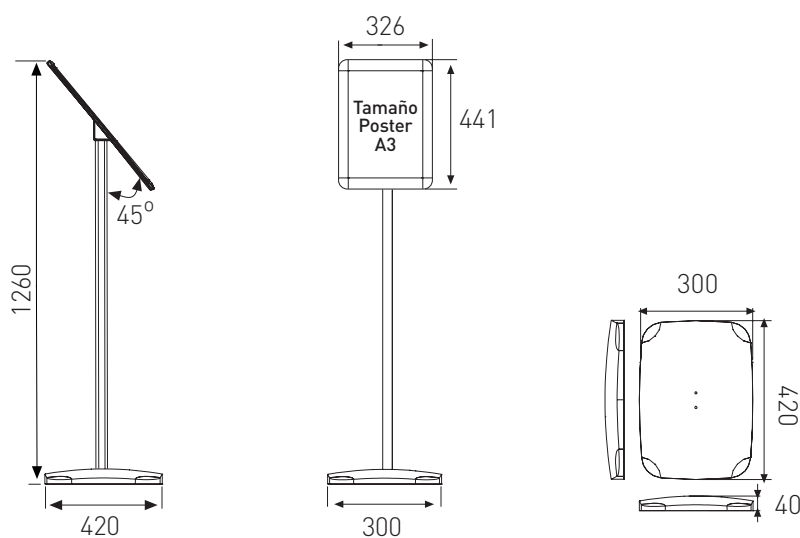

MenuBoard

El display porta-menús

Un práctico SnapFrame (marco de imagen intercambiable) con soporte de suelo disponible en tamaño A3 Vertical.

A3 Vertical UDMB10D0A3

+ A3 Dimensiones en mm

Caja Transporte 380x1020x60mm 4,6 kg

+ MONTAJE

1

2

3