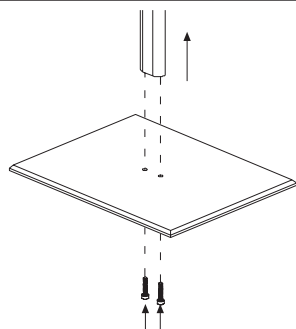

MenuBoard

El display porta-menús

Un práctico SnapFrame (marco de imagen intercambiable) con soporte de suelo disponible en tamaño A3 Vertical.

A3 Vertical UDMB10D0A3

+ A3 Dimensiones en mm

Caja Transporte 380x1020x60mm 4,6 kg

+ MONTAJE

1

2

3