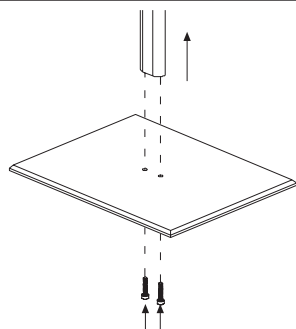

MenuBoard

O display porta-menús

Um prático SnapFrame (moldura de imagem trocável) com suporte de solo disponível em tamanho A3 Vertical.

A3 Vertical UDMB10D0A3

✚ MENUBOARD A3 Dimensões em mm

Caixa Transporte 380x1020x60mm 4,6 kg

✚ MONTAGEM

1

2

3