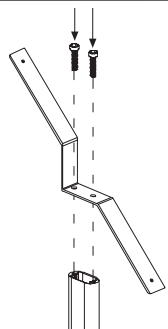

MenuBoard

O display porta-menús

Um prático SnapFrame (moldura de imagem trocável) com suporte de solo disponível em tamanho A3 Vertical.

A3 Vertical UDMB10D0A3

✚ MENUBOARD A3 Dimensões em mm

Caixa Transporte 380x1020x60mm 4,6 kg

✚ MONTAGEM

1

2

3