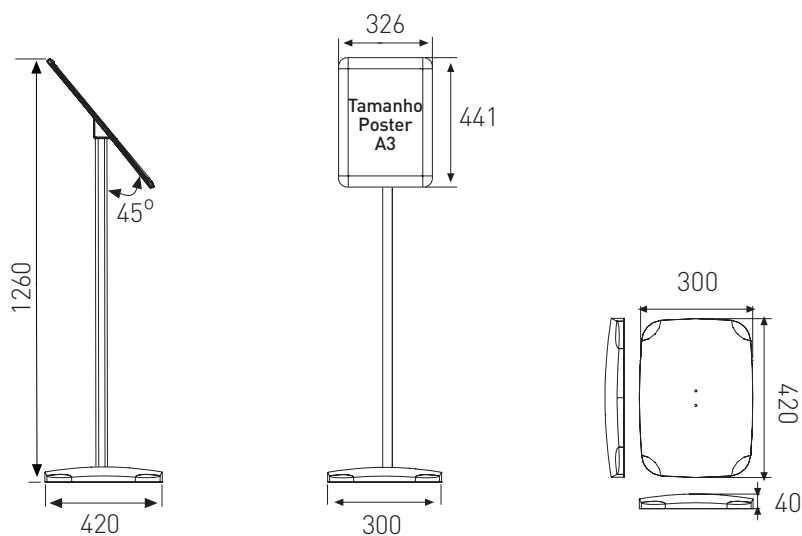

MenuBoard

O display porta-menús

Um prático SnapFrame (moldura de imagem trocável) com suporte de solo disponível em tamanho A3 Vertical.

A3 Vertical UDMB10D0A3

✚ MENUBOARD A3 Dimensões em mm

Caixa Transporte 380x1020x60mm 4,6 kg

✚ MONTAGEM

1

2

3