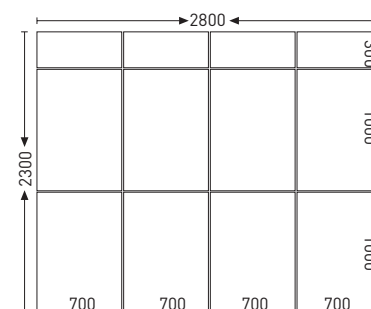

4x2	UPNS000034
3x2	UPNS000033
Cabecera 3	UPNSHEAD3
Cabecera 4	UPNSHEAD4

MODELOS STANDARD Dimensiones en mm

NetPanel 3x2

NetPanel 3x2 + Cabecera

NetPanel 4x2

NetPanel 4x2 + Cabecera

PANELES INTERIORES en Forex-3mm

CAMBIO IMAGEN

TRANSPORTE

Ref.	Producto	Peso Sin/ Con Caja	Cajas Transp.
UPNS000034	NetPanel 4x3	29,5 kg / 34 kg	350x760x120mm 760x1120x120mm 760x1120x120mm
UPNS000034	NetPanel 3x3	22,5 kg / 27 kg	350x760x90mm 760x1120x90mm 760x1120x90mm