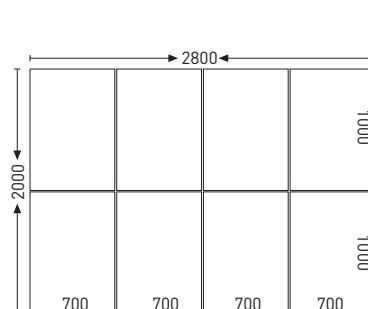

4x2	UPNS000034
3x2	UPNS000033
Cabecera 3	UPNSHEAD3
Cabecera 4	UPNSHEAD4

MODELOS STANDARD Dimensiones en mm

NetPanel 3x2

NetPanel 3x2 + Cabecera

NetPanel 4x2

NetPanel 4x2 + Cabecera

PANELES INTERIORES en Forex-3mm

CAMBIO IMAGEN

TRANSPORTE

Ref.	Producto	Peso Sin/ Con Caja	Cajas Transp.
UPNS000034	NetPanel 4x3	29,5 kg / 34 kg	350x760x120mm 760x1120x120mm 760x1120x120mm
UPNS000034	NetPanel 3x3	22,5 kg / 27 kg	350x760x90mm 760x1120x90mm 760x1120x90mm