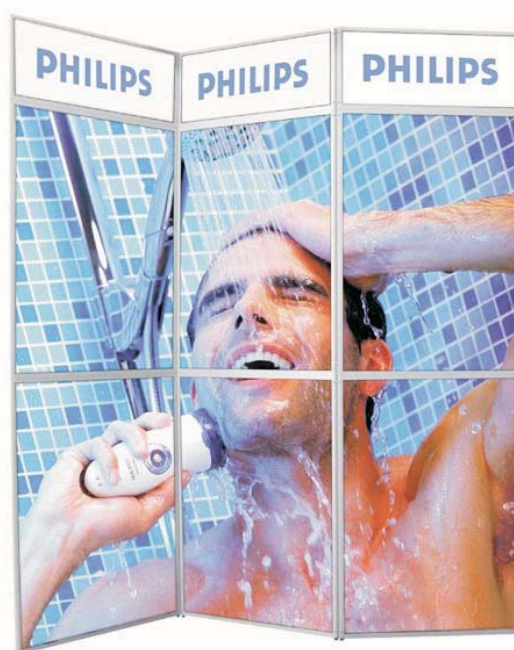

NetPanel

Sistema portátil de paneles muy fácil de montar.

Nuestra versión de los clásicos sistemas de paneles.

Perfilería en aluminio de alta calidad con paneles intercambiables de PVC listos para rotular.

4x2	UPNS000034
3x2	UPNS000033
Cabecera 3	UPNSHEAD3
Cabecera 4	UPNSHEAD4