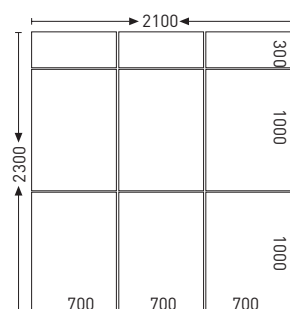

4x2	UPNS000034
3x2	UPNS000033
Cabecera 3	UPNSHEAD3
Cabecera 4	UPNSHEAD4

MODELOS STANDARD Dimensiones en mm

NetPanel 3x2

NetPanel 3x2 + Cabecera

NetPanel 4x2

NetPanel 4x2 + Cabecera

PANELES INTERIORES en Forex-3mm

CAMBIO IMAGEN

TRANSPORTE

Ref.	Producto	Peso Sin/ Con Caja	Cajas Transp.
UPNS000034	NetPanel 4x3	29,5 kg / 34 kg	350x760x120mm 760x1120x120mm 760x1120x120mm
UPNS000034	NetPanel 3x3	22,5 kg / 27 kg	350x760x90mm 760x1120x90mm 760x1120x90mm