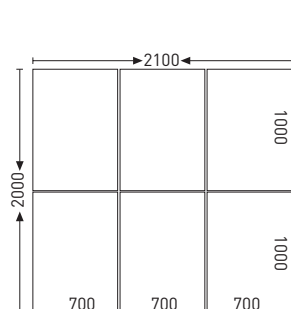

4x2	UPNS000034
3x2	UPNS000033
Cabecera 3	UPNSHEAD3
Cabecera 4	UPNSHEAD4

MODELOS STANDARD Dimensiones en mm

NetPanel 3x2

NetPanel 3x2 + Cabecera

NetPanel 4x2

NetPanel 4x2 + Cabecera

PANELES INTERIORES en Forex-3mm

CAMBIO IMAGEN

TRANSPORTE

Ref.	Producto	Peso Sin/ Con Caja	Cajas Transp.
UPNS000034	NetPanel 4x3	29,5 kg / 34 kg	350x760x120mm 760x1120x120mm 760x1120x120mm
UPNS000034	NetPanel 3x3	22,5 kg / 27 kg	350x760x90mm 760x1120x90mm 760x1120x90mm