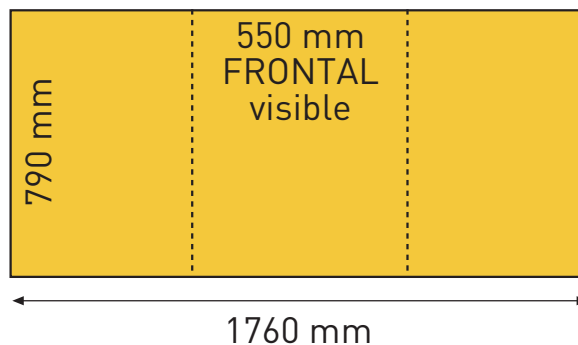

Tamaños Impresión Maletas/Mostrador

MALETAS DISPONIBLES EN LA ACTUALIDAD

MALETA L

Área Total 1760x790mm
Frontal Visible 550x790mm

MALETA M

Área Total 1265x702mm
Frontal Visible 350x702mm

MALETAS DISCONTINUADAS

MALETA ECOL

Área Total 1840x790mm
Frontal Visible 550x790mm