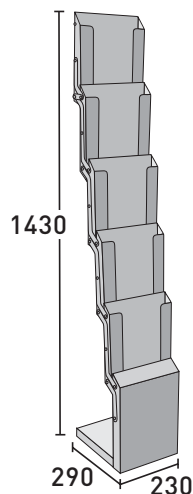

Pf5

Monte em 5 segundos!

- Sistema fechável com 5 bandeijas metálicas de alta capacidade.
- Construção robusta para evitar que se quebre.
- Bolsa de transporte incluída e embalagem em caixa de cartão individual.

Não todos os portafolhetos fecháveis são iguais... **Descobre a diferença**

Pf5 aberto	230x290x1430 mm
Pf5 fechado	230x290x340 mm
Peso	4 kg

Bolsa acolchoada incluída