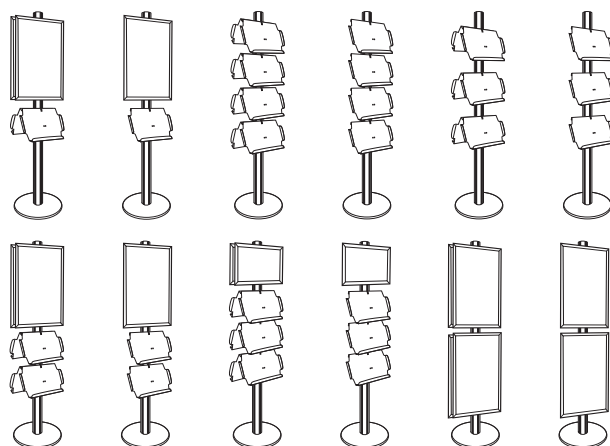

PfSystem

Completo sistema PLV configurável.

Comece com a base+mastro e junte as estantes e os SnapFrames que necessite.

Construa a sua própria configuração ou escolha entre os Kits que lhe propomos.

KITS

UFSK01*
*Com SnapFrame 25mm /50x70

UFSK05D*
*Com SnapFrame 25mm /A3

UFSK06*
*Com SnapFrame 25mm /50x70

UFSK06D*
*Com SnapFrame 25mm /50x70

COMPONENTES

Base

Caixa Base
480x480x50mm, 8Kg

Estante Metálica A3
UFSL002000

Caixa Estante
520x350x80mm, 2,5Kg

Mastro 300cm
Caixa Mastro 3020x90x90mm, 6,4Kg

DIMENSÕES (em mm)

MONTAGEM