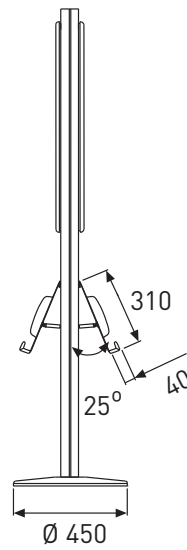

UFSK05D*
*Com SnapFrame 25mm /A3

UFSK06*
*Com SnapFrame 25mm /50x70

UFSK06D*
*Com SnapFrame 25mm /50x70

COMPONENTES

Base

Caixa Base
480x480x50mm, 8Kg

Estante Metálica A3
UFSL002000

Caixa Estante
520x350x80mm, 2,5Kg

Estante Metálica A4 Izq.

Caixa Estante
260x320x55mm, 0,8Kg

Estante Metálica A4 Dcha.

SnapFrame 25/A4	UCN255N0A4
SnapFrame 25/A3	UCN255N0A3
SnapFrame 25/50x70	UCN255N0B2
SnapFrame 25/70x100	UCN255N0B1

Mastro 190cm
Caixa Mastro 1920x90x90mm, 4Kg

Mastro 300cm
Caixa Mastro 3020x90x90mm, 6,4Kg

DIMENSÕES (em mm)

MONTAGEM