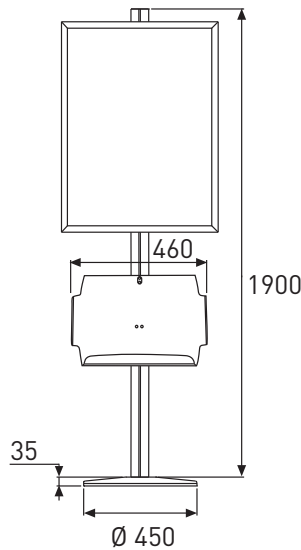

UFSK05D*
*Com SnapFrame 25mm /A3

UFSK06*
*Com SnapFrame 25mm /50x70

UFSK06D*
*Com SnapFrame 25mm /50x70

COMPONENTES

Base

Caixa Base
480x480x50mm, 8Kg

Estante Metálica A3
UFSL002000

Caixa Estante
520x350x80mm, 2,5Kg

Estante Metálica A4 Izq.

Caixa Estante
260x320x55mm, 0,8Kg

Estante Metálica A4 Dcha.

SnapFrame 25/A4	UCN255N0A4
SnapFrame 25/A3	UCN255N0A3
SnapFrame 25/50x70	UCN255N0B2
SnapFrame 25/70x100	UCN255N0B1

Mastro 190cm
Caixa Mastro 1920x90x90mm, 4Kg

Mastro 300cm
Caixa Mastro 3020x90x90mm, 6,4Kg

DIMENSÕES (em mm)

MONTAGEM