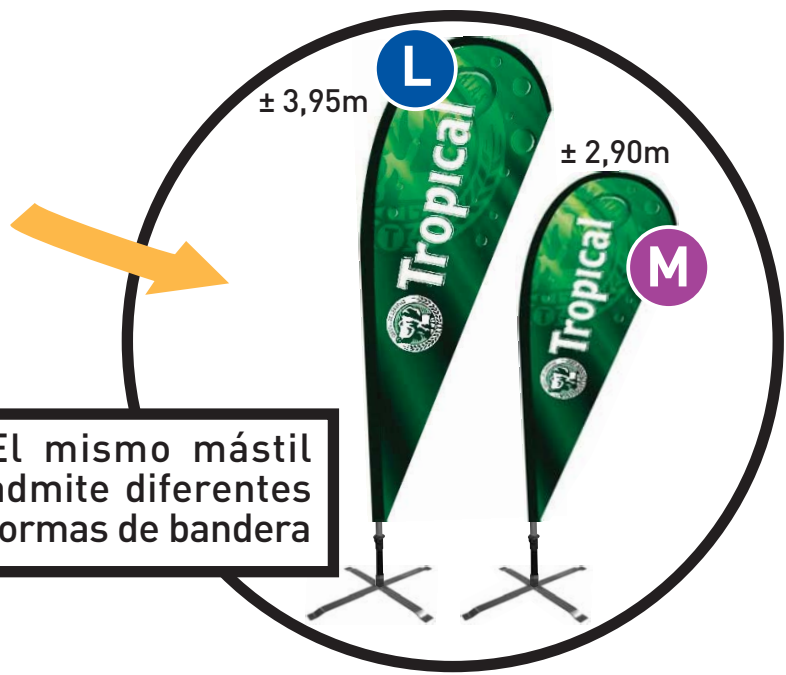

La bandera promocional más económica para grandes tiradas

- Ideal para tiendas, showrooms, oficinas o exteriores no expuestos al viento (frente a comercios).
- Diseñada para que tenga un precio muy ajustado sin renunciar a la calidad.
- Mástil telescópico en fibra y base trípode metálica desmontable.
- Admite diferentes formas de bandera.
- Embalaje unitario en cartón resistente de reducidas dimensiones pensado para su distribución.

↓ TAMAÑOS

↓ COMPONENTES

↓ EMBALAJE

↓ INSTRUCCIONES PROMOFLAG S

± 4,65m

± 3,45m

Banderas de alta resistencia y portabilidad para eventos indoor/outdoor.

- ✦ Disponible en dos tamaños M y L.
- ✦ Cada tamaño está disponible con dos tipos de bases (plegable y piqueta).
- ✦ Rotadores incluidos en todas las bases para que la bandera se oriente al viento y esté siempre visible.
- ✦ Mástiles fabricados en fibra de vidrio reforzada en los puntos de tensión y bases metálicas de gran resistencia.
- ✦ Bolsas de transporte incluidas y embalaje individual en cartón.

El mismo mástil admite diferentes formas de bandera

⚡ **KITS STANDARD** Los kit no incluyen la bandera y están embalados individualmente para una cómoda distribución

PROMOFLAG M

PROMOFLAG L

Versión Piqueta