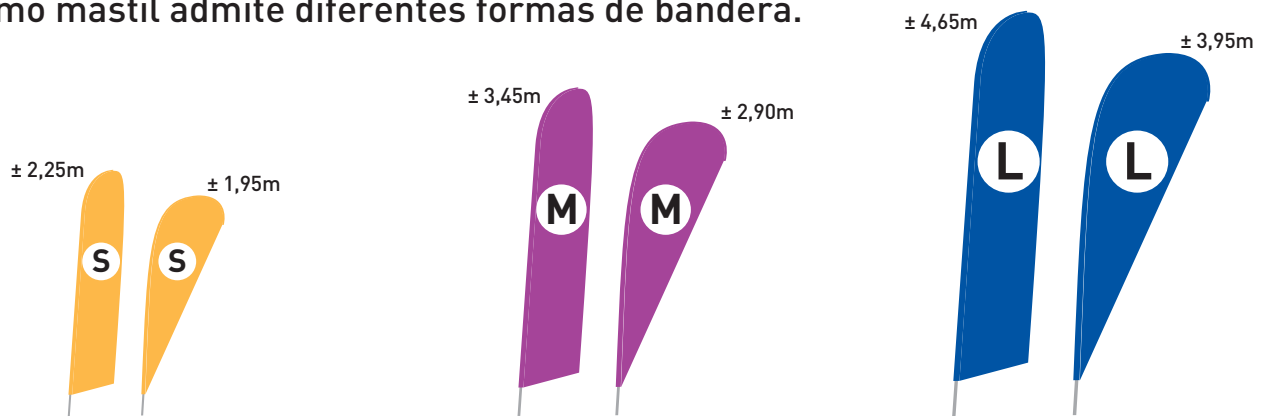

- ✦ Construidos en fibra de vidrio de gran resistencia y reforzados en los puntos de tensión.
- ✦ El mismo mástil admite diferentes formas de bandera.
- ✦ Tamaño S super económico y tamaños M y L para exteriores (versiones piqueta y base plegable).
- ✦ Bolsas de transporte incluidas (M y L) y embalajes individuales para distribución.

El mismo mástil admite diferentes formas de bandera.

La familia PromoFlag se compone de dos tipos de mástiles diseñados para usos distintos:

PROMOFLAG S

Bandera principalmente para interiores (o exteriores no expuestos al viento) en la que se ha procurado ajustar al máximo el precio y el volumen del embalaje, pensando en economizar las grandes tiradas.

PROMOFLAG M

Solo se diferencian en el tamaño del mástil. Banderas de mayor tamaño para exterior (mástil reforzado, rotador incorporado, bases a elegir) de gran resistencia y portabilidad.

PROMOFLAG L

PROMOFLAG S

La bandera promocional más económica para grandes tiradas

- Ideal para tiendas, showrooms, oficinas o exteriores no expuestos al viento (frente a comercios).
- Diseñada para que tenga un precio muy ajustado sin renunciar a la calidad.
- Mástil telescópico en fibra y base trípode metálica desmontable.
- Admite diferentes formas de bandera.
- Embalaje unitario en cartón resistente de reducidas dimensiones pensado para su distribución.