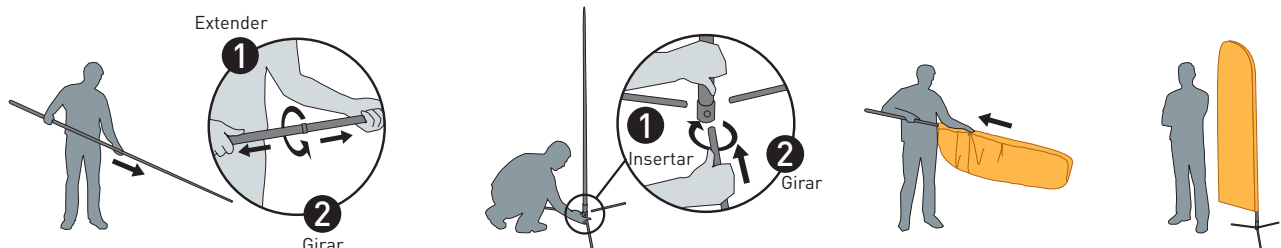

La bandera promocional más económica para grandes tiradas

- Ideal para tiendas, showrooms, oficinas o exteriores no expuestos al viento (frente a comercios).
- Diseñada para que tenga un precio muy ajustado sin renunciar a la calidad.
- Mástil telescópico en fibra y base trípode metálica desmontable.
- Admite diferentes formas de bandera.
- Embalaje unitario en cartón resistente de reducidas dimensiones pensado para su distribución.

↓ TAMAÑOS

↓ COMPONENTES

↓ EMBALAJE

↓ INSTRUCCIONES PROMOFLAG S

± 4,65m

± 3,45m

Banderas de alta resistencia y portabilidad para eventos indoor/outdoor.

- ✦ Disponible en dos tamaños M y L.
- ✦ Cada tamaño está disponible con dos tipos de bases (plegable y piqueta).
- ✦ Rotadores incluidos en todas las bases para que la bandera se oriente al viento y esté siempre visible.
- ✦ Mástiles fabricados en fibra de vidrio reforzada en los puntos de tensión y bases metálicas de gran resistencia.
- ✦ Bolsas de transporte incluidas y embalaje individual en cartón.