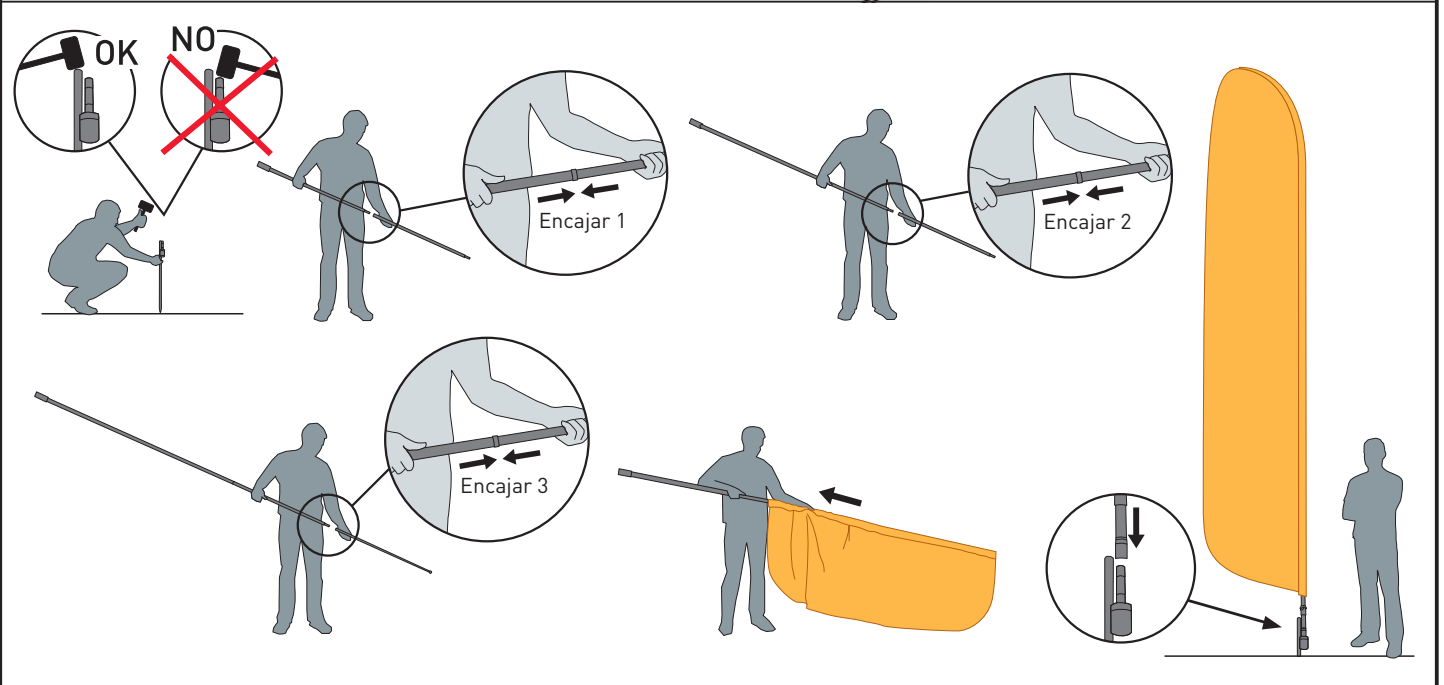

INSTRUCCIONES PROMOFLAG M Y PROMOFLAG L PIQUETA