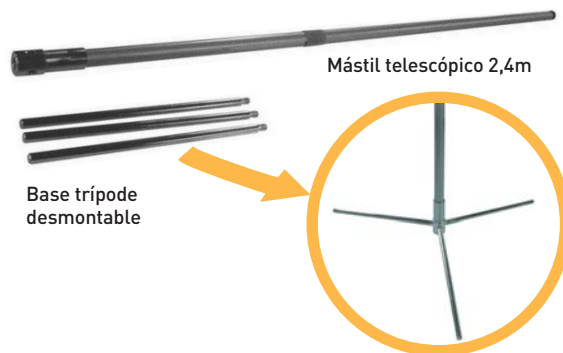

El mismo mástil admite diferentes formas de bandera.

La familia PromoFlag se compone de dos tipos de mástiles diseñados para usos distintos:

PROMOFLAG S

Bandera principalmente para interiores (o exteriores no expuestos al viento) en la que se ha procurado ajustar al máximo el precio y el volumen del embalaje, pensando en economizar las grandes tiradas.

PROMOFLAG M

Solo se diferencian en el tamaño del mástil. Banderas de mayor tamaño para exterior (mástil reforzado, rotador incorporado, bases a elegir) de gran resistencia y portabilidad.

PROMOFLAG L

PROMOFLAG S

La bandera promocional más económica para grandes tiradas

- Ideal para tiendas, showrooms, oficinas o exteriores no expuestos al viento (frente a comercios).
- Diseñada para que tenga un precio muy ajustado sin renunciar a la calidad.
- Mástil telescópico en fibra y base trípode metálica desmontable.
- Admite diferentes formas de bandera.
- Embalaje unitario en cartón resistente de reducidas dimensiones pensado para su distribución.

↓ TAMAÑOS

↓ COMPONENTES

↓ EMBALAJE

↓ INSTRUCCIONES PROMOFLAG S

± 4,65m

± 3,45m

Banderas de alta resistencia y portabilidad para eventos indoor/outdoor.

- ✦ Disponible en dos tamaños M y L.
- ✦ Cada tamaño está disponible con dos tipos de bases (plegable y piqueta).
- ✦ Rotadores incluidos en todas las bases para que la bandera se oriente al viento y esté siempre visible.
- ✦ Mástiles fabricados en fibra de vidrio reforzada en los puntos de tensión y bases metálicas de gran resistencia.
- ✦ Bolsas de transporte incluidas y embalaje individual en cartón.