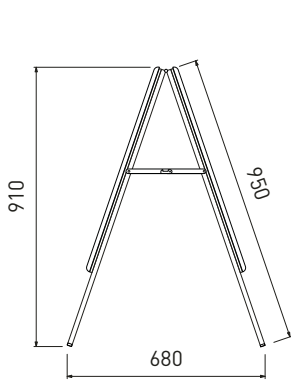

## O clássico display dupla face

Um suporte em forma de "A" com 2 SnapFrame (moldura de imagem trocável) com cesta porta-folhetos opcional. Tamanhos 50x70cm, 70x100cm.

ABoard Cesta Porta-folhetos  
Ref. UYTS3000A4

### + MODELOS STANDARD Dimensões em mm

ABoard 050x070  
Caixa Transporte  
Peso

Tamanho Poster  
500x700  
Ref. UAB3200NB2  
650x1120x112mm  
7,85 kg

ABoard 700x1000  
Caixa Transporte  
Peso

Tamanho Poster  
700x1000  
Ref. UAB3200NB1  
850x1420x112mm  
13 kg