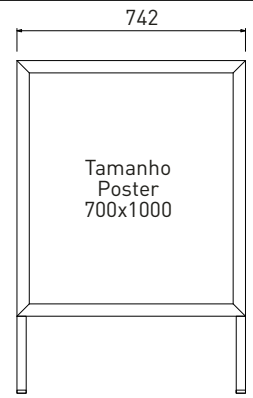

## O clássico display dupla face

Um suporte em forma de "A" com 2 SnapFrame (moldura de imagem trocável) com cesta porta-folhetos opcional. Tamanhos 50x70cm, 70x100cm.

ABoard Cesta Porta-folhetos  
Ref. UYTS3000A4

### + MODELOS STANDARD Dimensões em mm

ABoard 050x070  
Caixa Transporte  
Peso

Tamanho Poster  
500x700  
Ref. UAB3200NB2  
650x1120x112mm  
7,85 kg

ABoard 700x1000  
Caixa Transporte  
Peso

Tamanho Poster  
700x1000  
Ref. UAB3200NB1  
850x1420x112mm  
13 kg