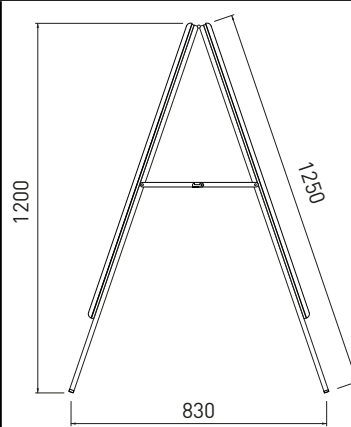

## O clássico display dupla face

Um suporte em forma de "A" com 2 SnapFrame (moldura de imagem trocável) com cesta porta-folhetos opcional. Tamanhos 50x70cm, 70x100cm.

ABoard Cesta Porta-folhetos  
Ref. UYTS3000A4

### + MODELOS STANDARD Dimensões em mm

ABoard 050x070  
Caixa Transporte  
Peso

Tamanho Poster  
500x700  
Ref. UAB3200NB2  
650x1120x112mm  
7,85 kg

ABoard 700x1000  
Caixa Transporte  
Peso

Tamanho Poster  
700x1000  
Ref. UAB3200NB1  
850x1420x112mm  
13 kg