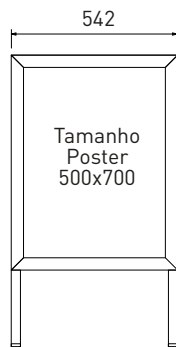

## O clássico display dupla face

Um suporte em forma de "A" com 2 SnapFrame (moldura de imagem trocável) com cesta porta-folhetos opcional. Tamanhos 50x70cm, 70x100cm.

ABoard Cesta Porta-folhetos  
Ref. UYTS3000A4

### + MODELOS STANDARD Dimensões em mm

ABoard 050x070  
Caixa Transporte  
Peso

Tamanho Poster  
500x700  
Ref. UAB3200NB2  
650x1120x112mm  
7,85 kg

ABoard 700x1000  
Caixa Transporte  
Peso

Tamanho Poster  
700x1000  
Ref. UAB3200NB1  
850x1420x112mm  
13 kg