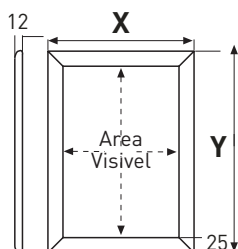

+ PERFIL 25mm

+ MODELOS STANDARD Dimensões em mm

Modelo	Ref.	X-Y	Poster	Area Visível
25mm/A3	UCZ255N0A3	326x449	297x420	276x399
25mm/50x70cm	UCZ255N0B2	529x729	500x700	479x679

+ TRANSPORTE

TROCA IMAGEM

Modelo	Caixa	Peso
25mm/A3	370x480x21	0,7 kg
25mm/50x70cm	560x760x21	1,9 kg