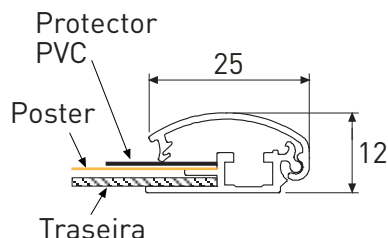

SafeFrame

0 SnapFrame com sistema de segurança

Todas as vantagens de SnapFrame com um sistema de segurança. Especialmente desenhado para espaços de máxima exposição ao público e sem vigilância.

- Frontal protector PVC anti-reflector
- Traseira rígida
- Entregam-se totalmente terminados e com parafusos para fixar
- Embalagem individual para facilitar a sua distribuição

+ PERFIL 25mm

+ MODELOS STANDARD Dimensões em mm

Modelo	Ref.	X-Y	Poster	Area Visível
25mm/A3	UCZ255N0A3	326x449	297x420	276x399
25mm/50x70cm	UCZ255N0B2	529x729	500x700	479x679

+ TRANSPORTE

TROCA IMAGEM

Modelo	Caixa	Peso
25mm/A3	370x480x21	0,7 kg
25mm/50x70cm	560x760x21	1,9 kg