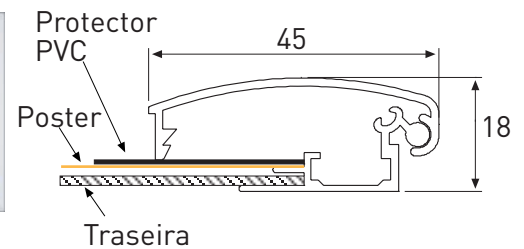

SnapFrame

Molduras de imagem trocável

Porquê montar, plastificar e emoldurar quando pode utilizar SnapFrame?

Simplesmente abra a moldura e troque o poster.

- Frontal protector PVC anti-reflector(evita o plastificado)
- Traseira rígida (evita a montagem)
- Entregam-se totalmente terminados e com parafusos para fixação
- Embalagem individual para facilitar a sua distribuição

PERFIL 25mm

PERFIL 45mm

MODELOS STANDARD Dimensões em mm

Modelo	Ref.	X-Y	Poster	Area Visível
25mm/A4	UCN255N0A4	239x326	210x297	188x275
25mm/A3	UCN255N0A3	326x449	297x420	275x398
25mm/50x70cm	UCN255N0B2	529x729	500x700	478x678
25mm/70x100cm	UCN255N0B1	729x1029	700x1000	678x978

Modelo	Ref.	X-Y	Poster	Area Visível
45mm/70x100cm	UCN455N0B1	742x1042	700x1000	651x951
45mm/100x140cm	UCN455N0B0	1042x1442	1000x1400	951x1351

TRANSPORTE

Modelo	Caja	Peso
25mm/A4	260x350x21	0,5 kg
25mm/A3	370x480x21	0,8 kg
25mm/50x70cm	560x760x21	1,9 kg
25mm/70x100cm	760x1060x21	3,3 kg
45mm/70x100cm	760x1060x31	3,3 kg
45mm/100x140cm	1060x1460x31	6,2 kg