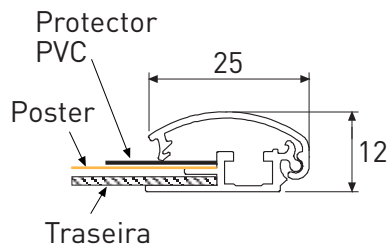

SnapFrame

Molduras de imagem trocável

Porquê montar, plastificar e emoldurar quando pode utilizar SnapFrame?

Simplesmente abra a moldura e troque o poster.

- Frontal protector PVC anti-reflector(evita o plastificado)
- Traseira rígida (evita a montagem)
- Entregam-se totalmente terminados e com parafusos para fixação
- Embalagem individual para facilitar a sua distribuição

PERFIL 25mm

PERFIL 45mm

MODELOS STANDARD Dimensões em mm

Modelo	Ref.	X-Y	Poster	Area Visível
25mm/A4	UCN255N0A4	239x326	210x297	188x275
25mm/A3	UCN255N0A3	326x449	297x420	275x398
25mm/50x70cm	UCN255N0B2	529x729	500x700	478x678
25mm/70x100cm	UCN255N0B1	729x1029	700x1000	678x978

Modelo	Ref.	X-Y	Poster	Area Visível
45mm/70x100cm	UCN455N0B1	742x1042	700x1000	651x951
45mm/100x140cm	UCN455N0B0	1042x1442	1000x1400	951x1351

TRANSPORTE

Modelo	Caja	Peso
25mm/A4	260x350x21	0,5 kg
25mm/A3	370x480x21	0,8 kg
25mm/50x70cm	560x760x21	1,9 kg
25mm/70x100cm	760x1060x21	3,3 kg
45mm/70x100cm	760x1060x31	3,3 kg
45mm/100x140cm	1060x1460x31	6,2 kg