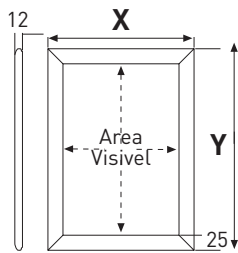

SnapFrame

Molduras de imagem trocável

Porquê montar, plastificar e emoldurar quando pode utilizar SnapFrame?

Simplesmente abra a moldura e troque o poster.

- Frontal protector PVC anti-reflector(evita o plastificado)
- Traseira rígida (evita a montagem)
- Entregam-se totalmente terminados e com parafusos para fixação
- Embalagem individual para facilitar a sua distribuição

PERFIL 25mm

PERFIL 45mm

MODELOS STANDARD Dimensões em mm

Modelo	Ref.	X-Y	Poster	Area Visível
25mm/A4	UCN255N0A4	239x326	210x297	188x275
25mm/A3	UCN255N0A3	326x449	297x420	275x398
25mm/50x70cm	UCN255N0B2	529x729	500x700	478x678
25mm/70x100cm	UCN255N0B1	729x1029	700x1000	678x978

Modelo	Ref.	X-Y	Poster	Area Visível
45mm/70x100cm	UCN455N0B1	742x1042	700x1000	651x951
45mm/100x140cm	UCN455N0B0	1042x1442	1000x1400	951x1351

TRANSPORTE

Modelo	Caja	Peso
25mm/A4	260x350x21	0,5 kg
25mm/A3	370x480x21	0,8 kg
25mm/50x70cm	560x760x21	1,9 kg
25mm/70x100cm	760x1060x21	3,3 kg
45mm/70x100cm	760x1060x31	3,3 kg
45mm/100x140cm	1060x1460x31	6,2 kg